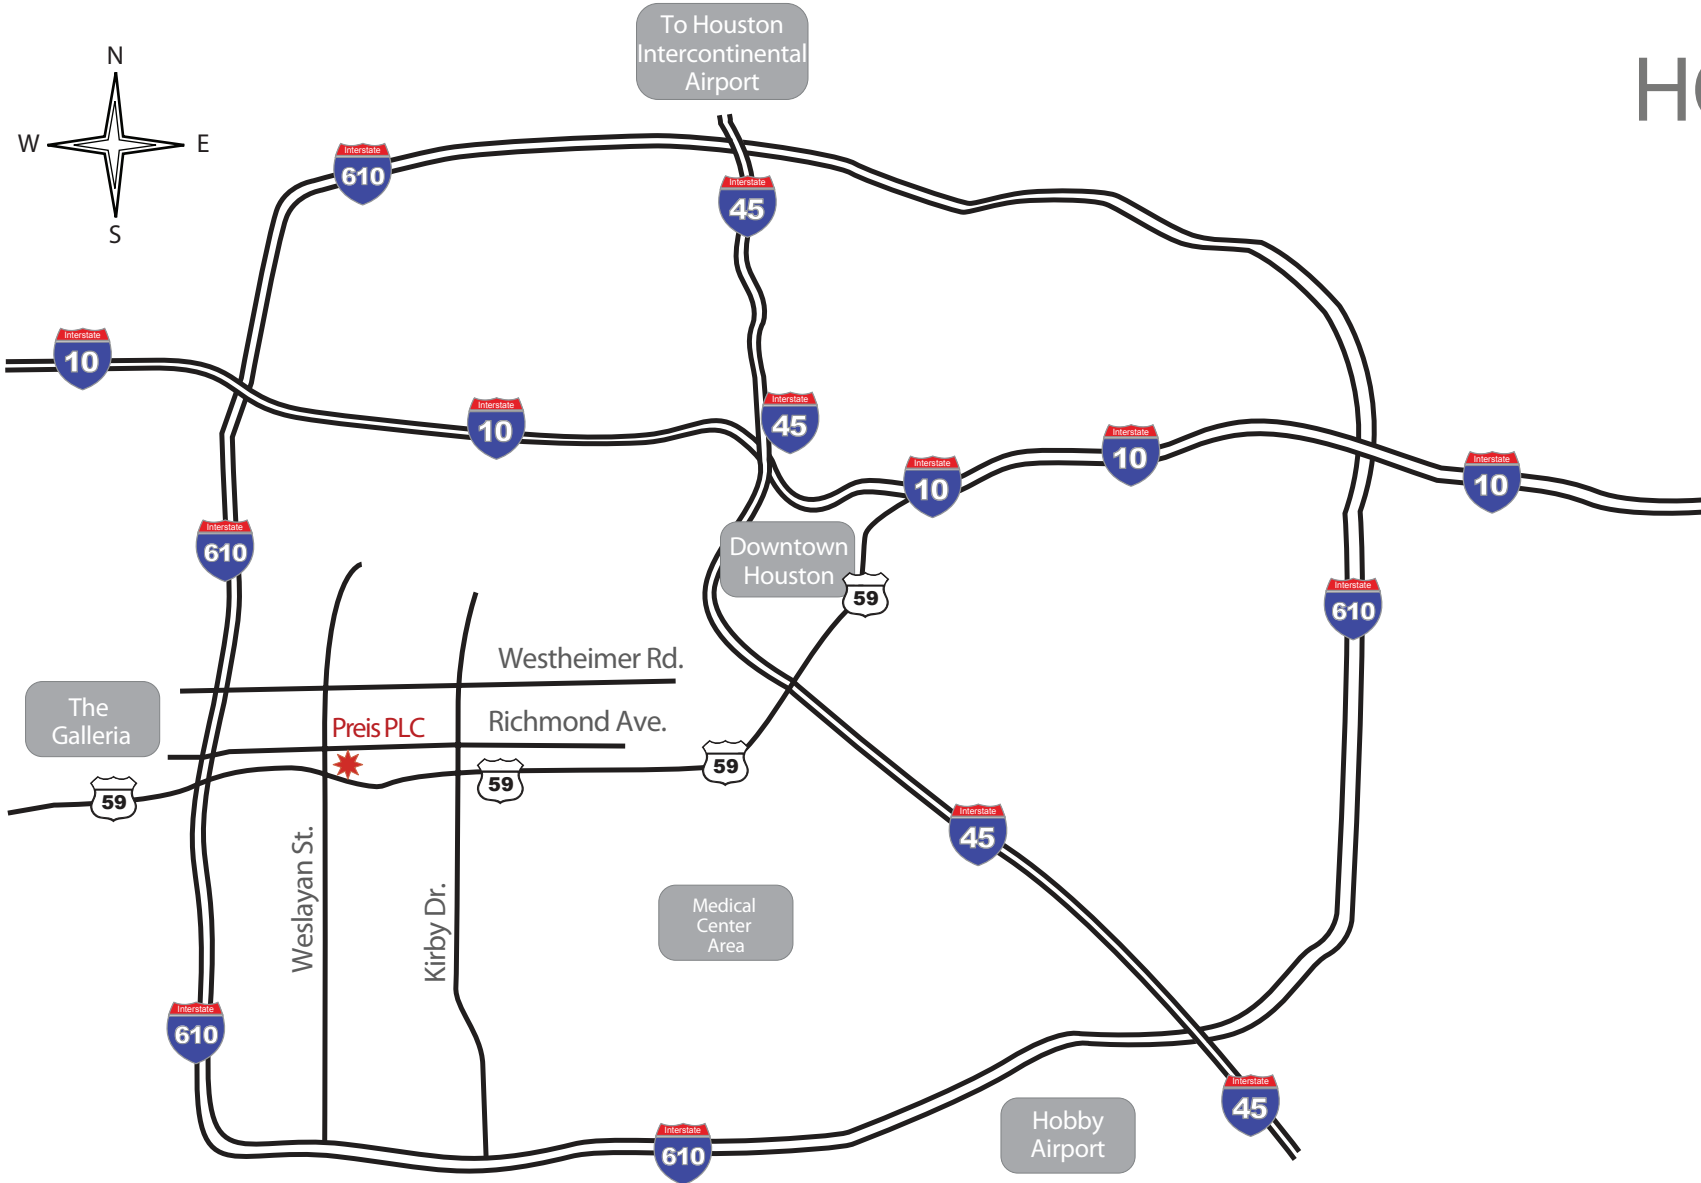

HOUSTON

Preis PLC
WESLAYAN TOWER
SUITE 2050
24 GREENWAY PLAZA

Detail View